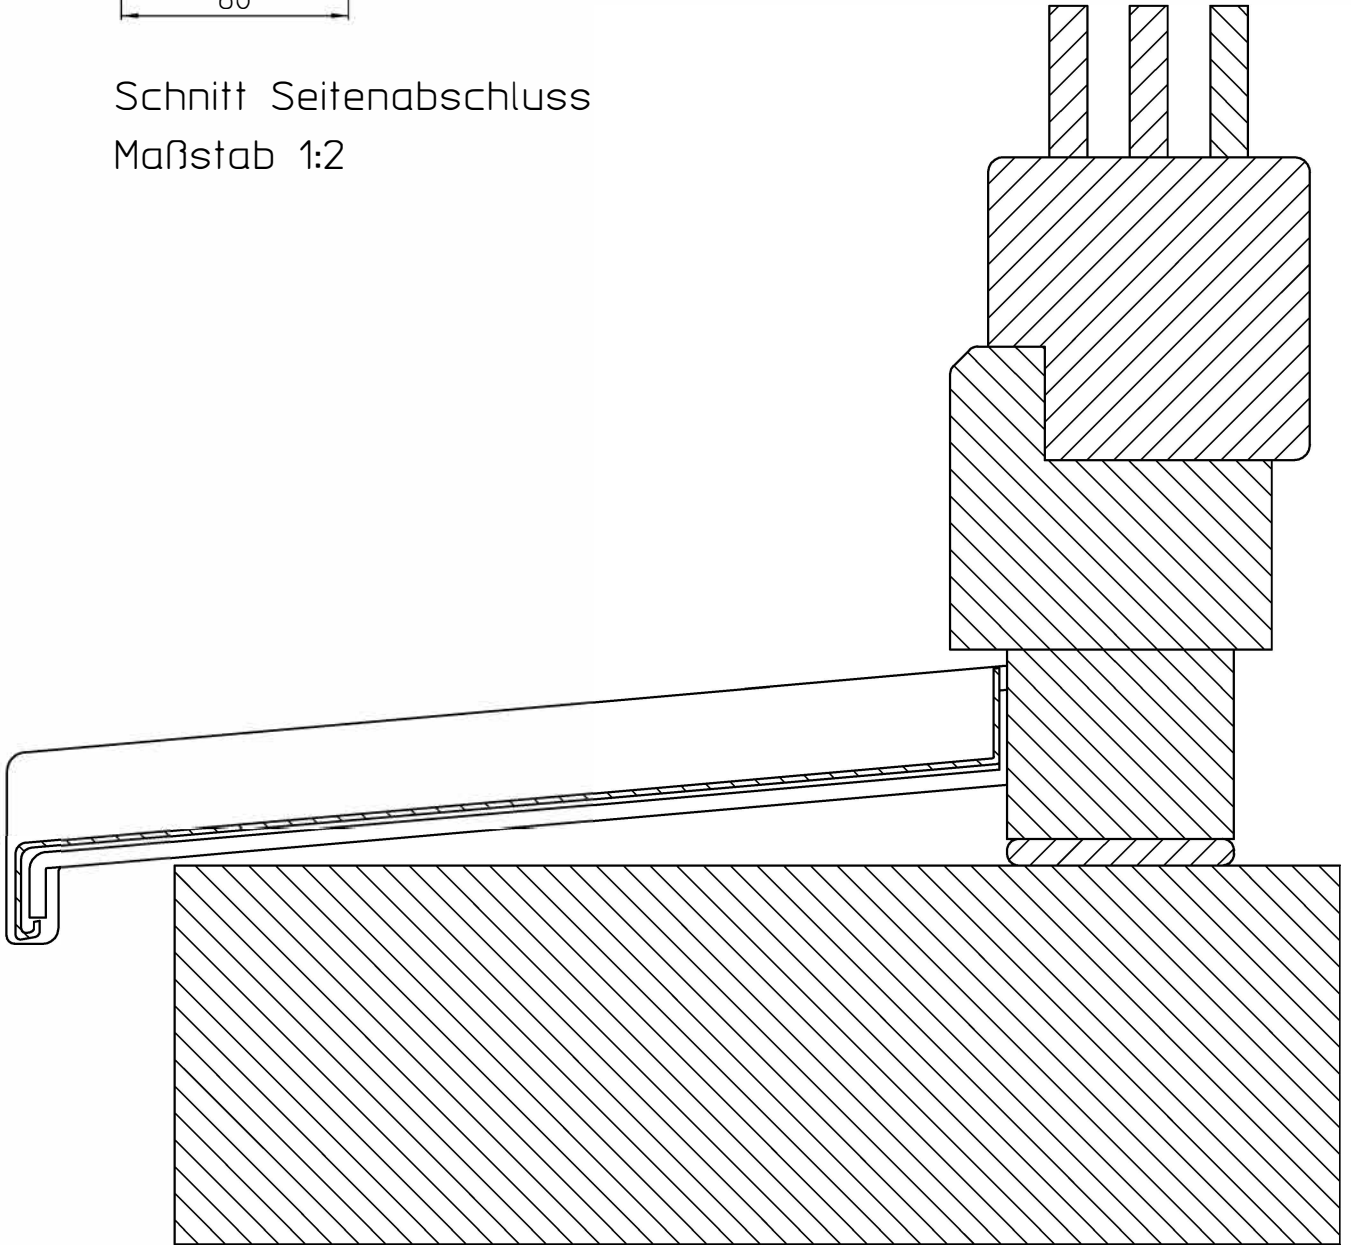

Schnitt Seitenabschluss  
Maßstab 1:2

Lottmann Fensterbänke GmbH  
Eisenstraße 9  
4462 Reichraming  
www.helopal.com

(Zul. Abw.)

(Oberfl.)

Maßstab: 1:2

Gewicht: -

Weitergabe sowie Vervielfältigung dieser Dokumente, Verwertung und Mit-  
teilung seines Inhalts sind verboten, soweit nicht ausdrücklich gestattet. Zuwider-  
handlungen verpflichten zu Schadenersatz. Alle Rechte für den  
Fall der Patent-, Gebrauchsmuster- oder Geschmacksmustereintragung vorbehalten.